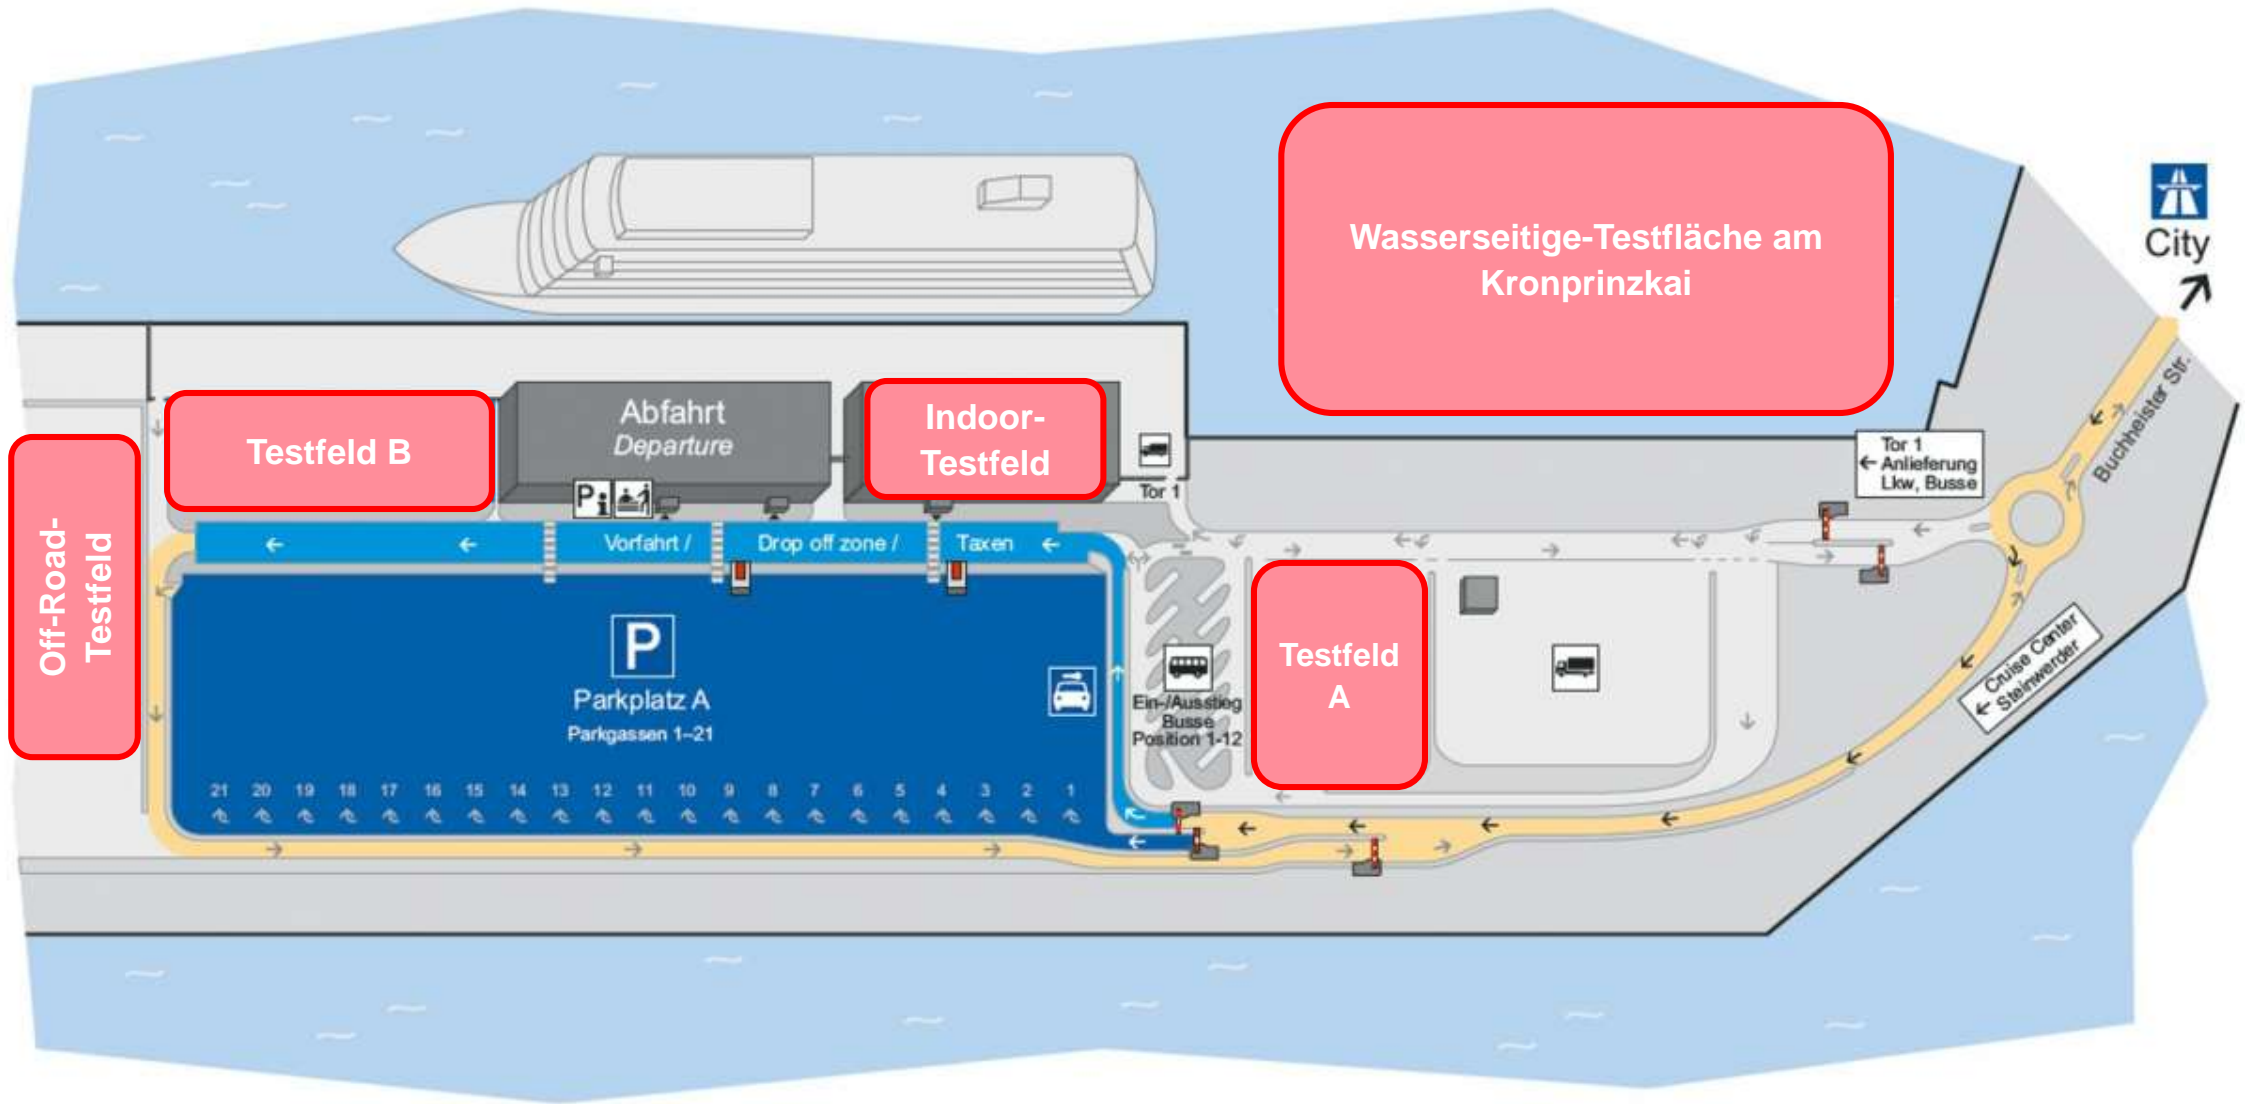

Freiraum für Kollaboration, Experimente, Netzwerk und Wissensaustausch im Hamburger Hafen.

# Vielfältige Testflächen: Cruise Center Steinwerder / Kronprinzkai

Wasserseitige-  
Testfläche am  
Kronprinzkai

(c) Frank Burmester

Off-Road-  
Testfeld

Testfeld B

Indoor-  
Testfeld

Test-  
feld A

# Landseitige Testfläche: Testfeld A

# Terminal-Adresse: Cruise Center Steinwerder / Kronprinzkai