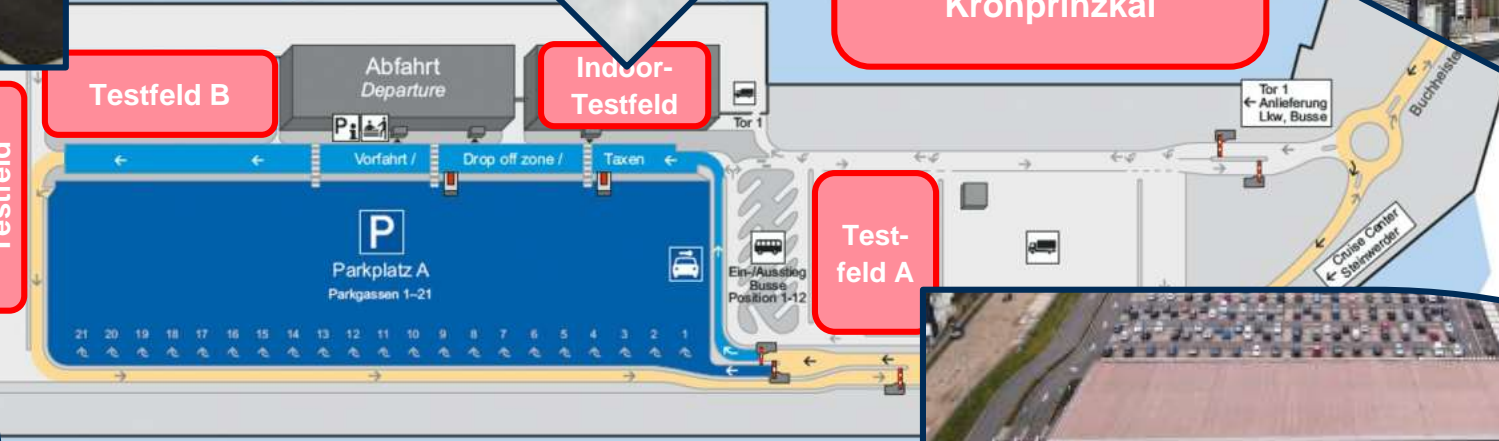

# Vielfältige Testflächen: Cruise Center Steinwerder / Kronprinzkai

Wasserseitige-  
Testfläche am  
Kronprinzkai

(c) Frank Burmester

Off-Road-  
Testfeld

Testfeld B

Indoor-  
Testfeld

Test-  
feld A

# Landseitige Testfläche: Testfeld A