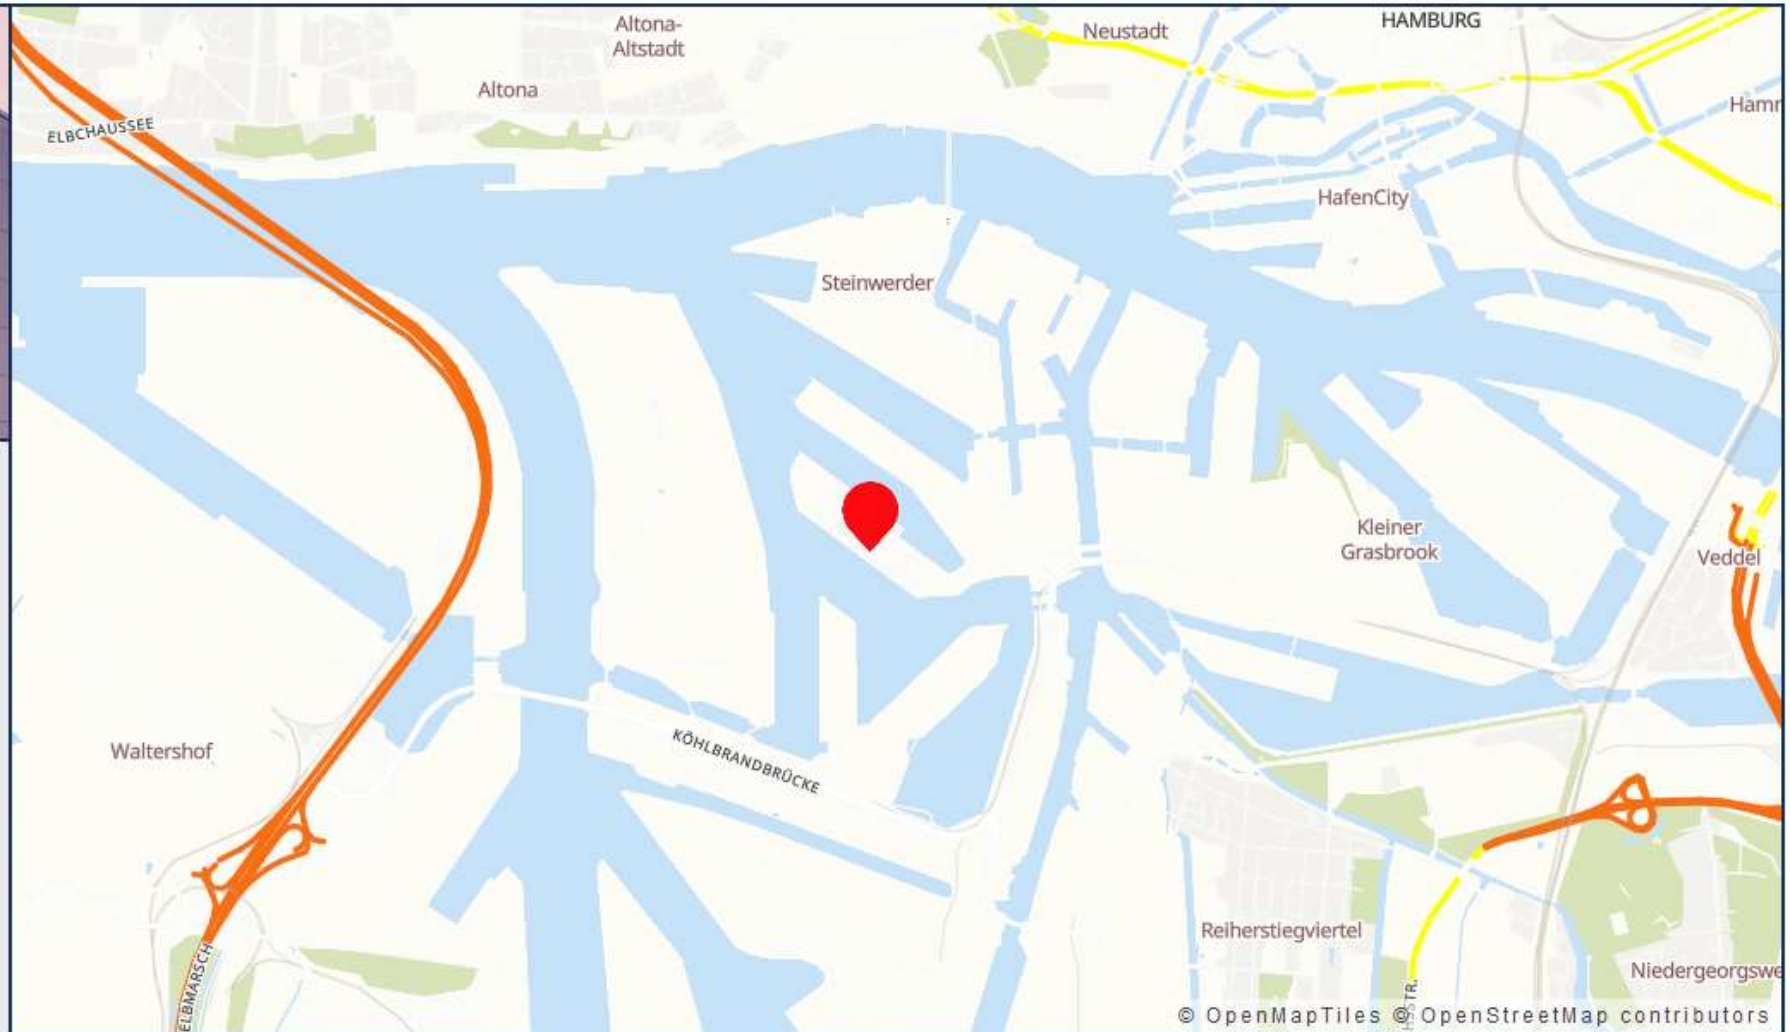

# Terminal-Adresse: Cruise Center Steinwerder / Kronprinzkai

## Terminal Adresse

Cruise Center Steinwerder  
Buchheisterstraße 16  
20457 Hamburg

Für Navigationssysteme bitte  
folgende Adresse verwenden:

Buchheisterstraße 12  
20457 Hamburg